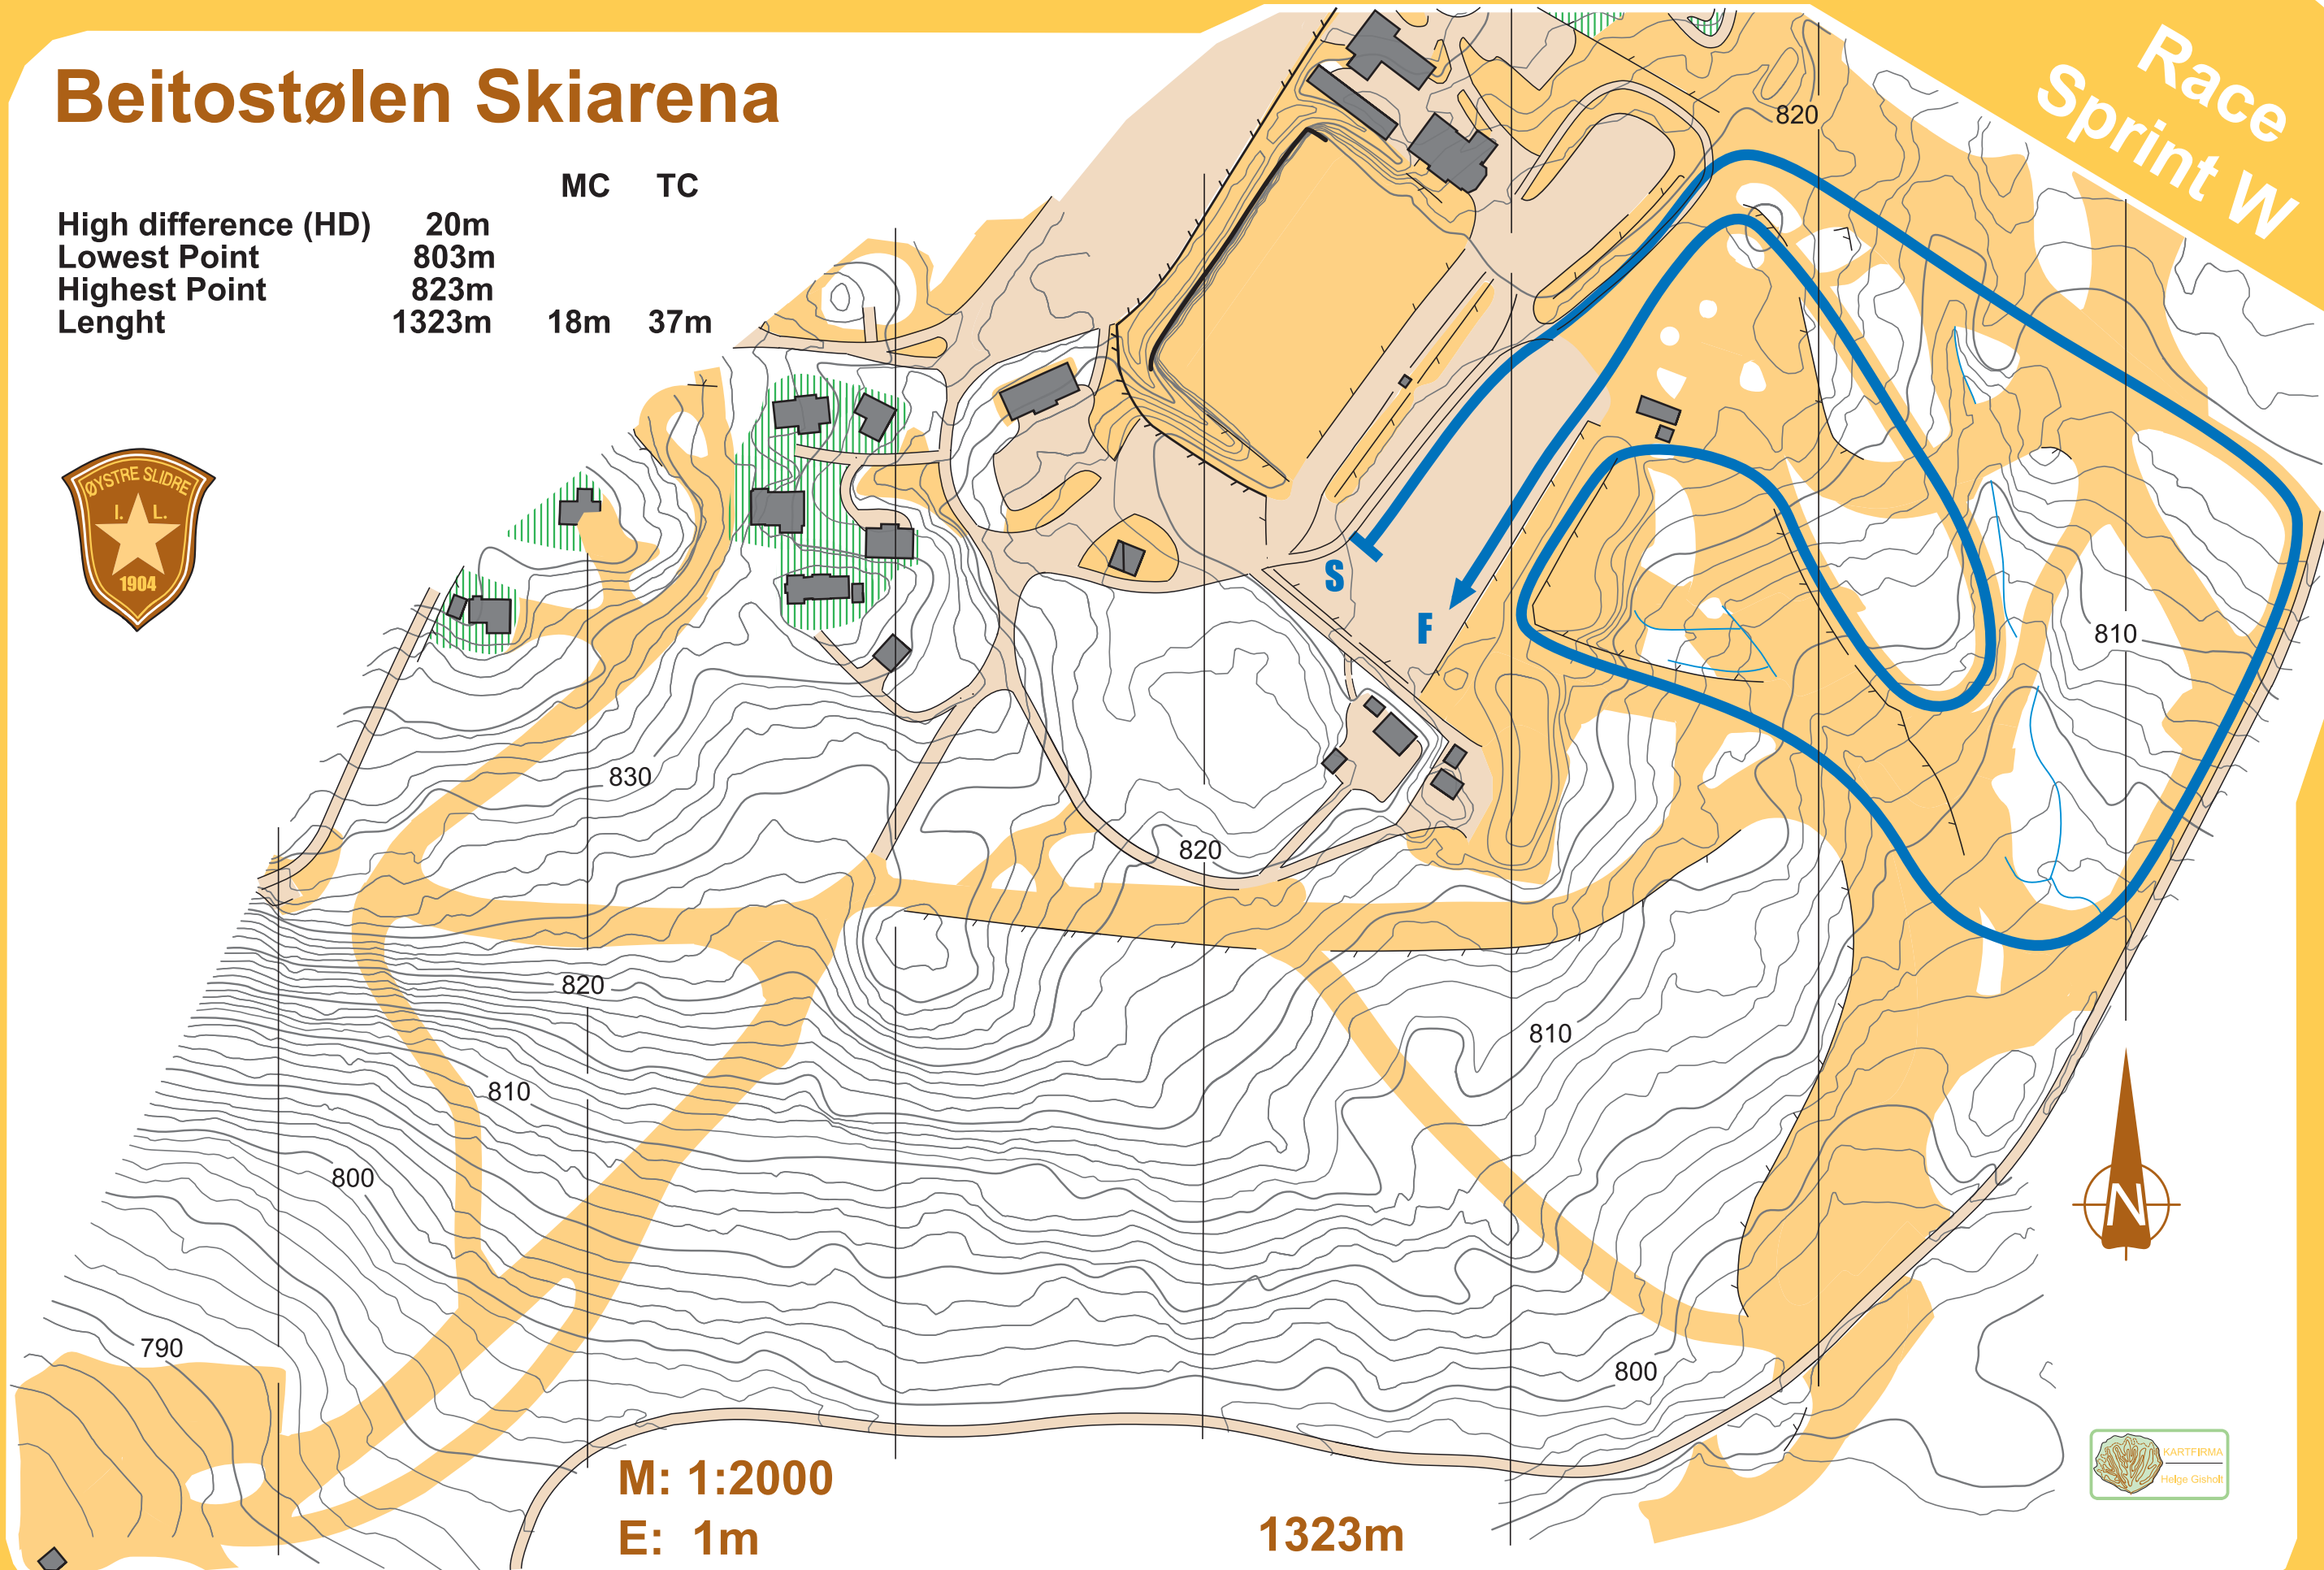

Beitostølen Skiarena

Race
Sprint W

	MC	TC
High difference (HD)	20m	
Lowest Point	803m	
Highest Point	823m	
Length	18m	37m

M: 1:2000
E: 1m

1323m