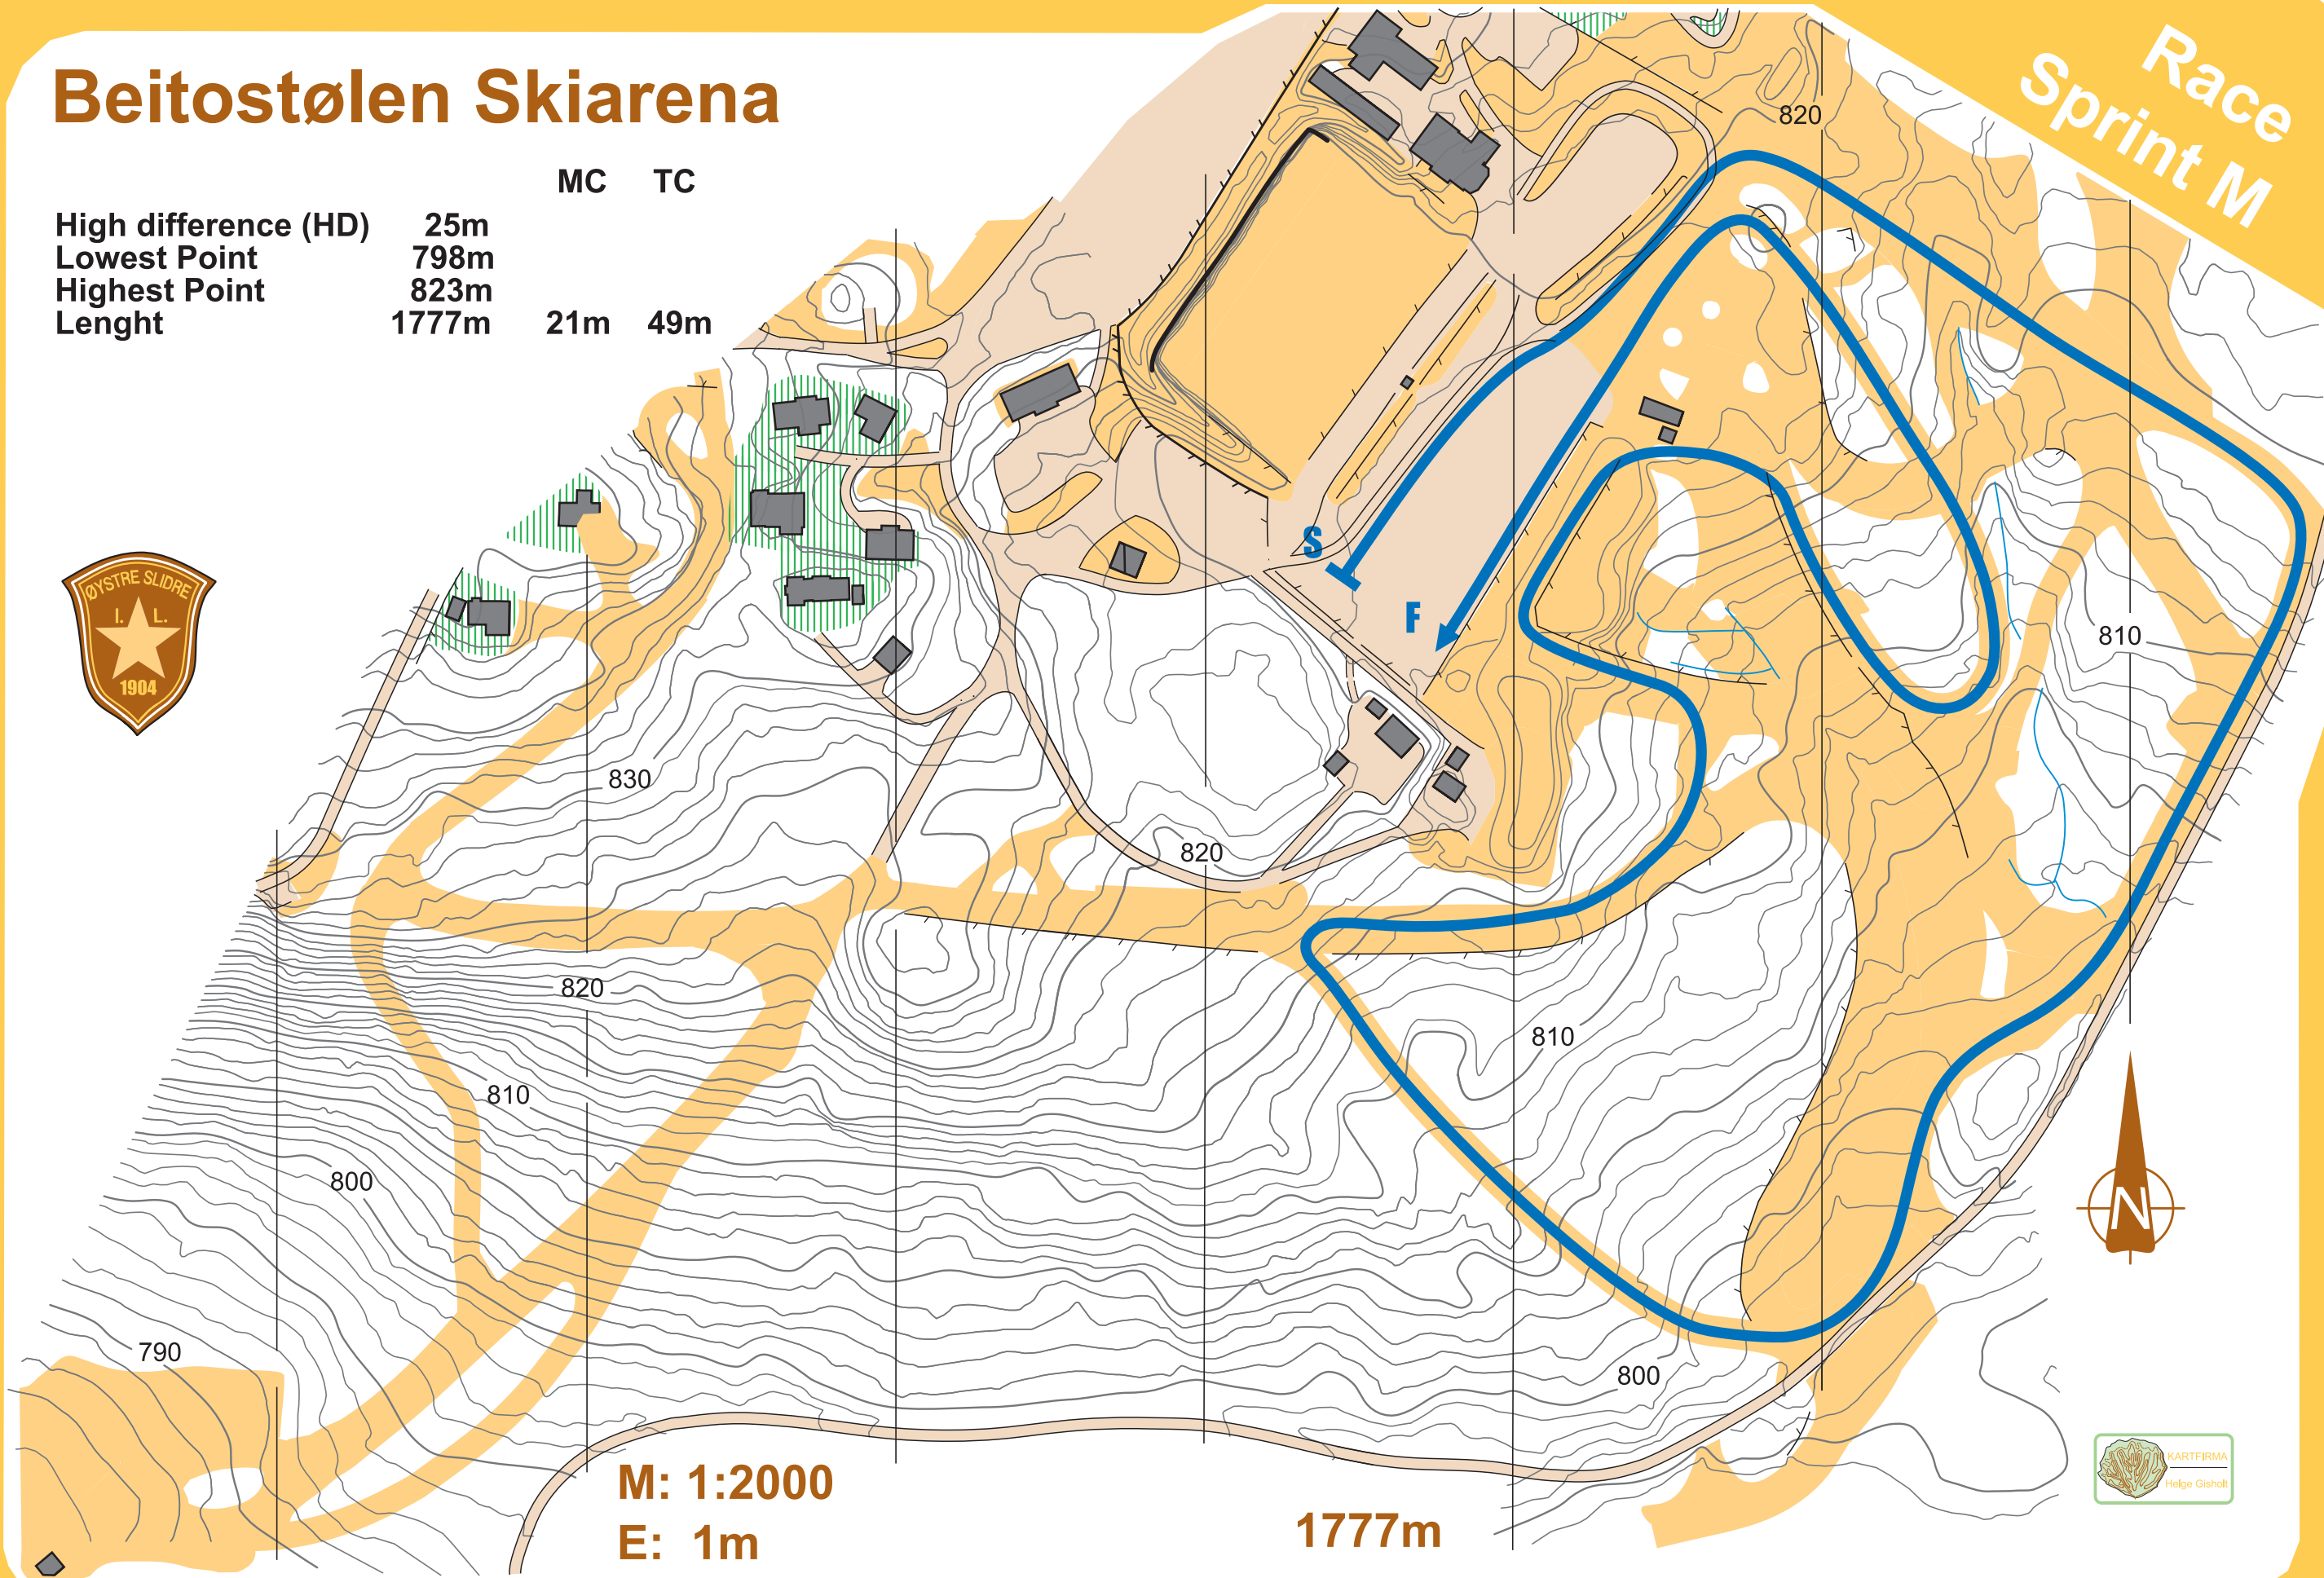

Beitostølen Skiarena

Race
Sprint M

	MC	TC
High difference (HD)	25m	
Lowest Point	798m	
Highest Point	823m	
Lenght	21m	49m

M: 1:2000
E: 1m

1777m