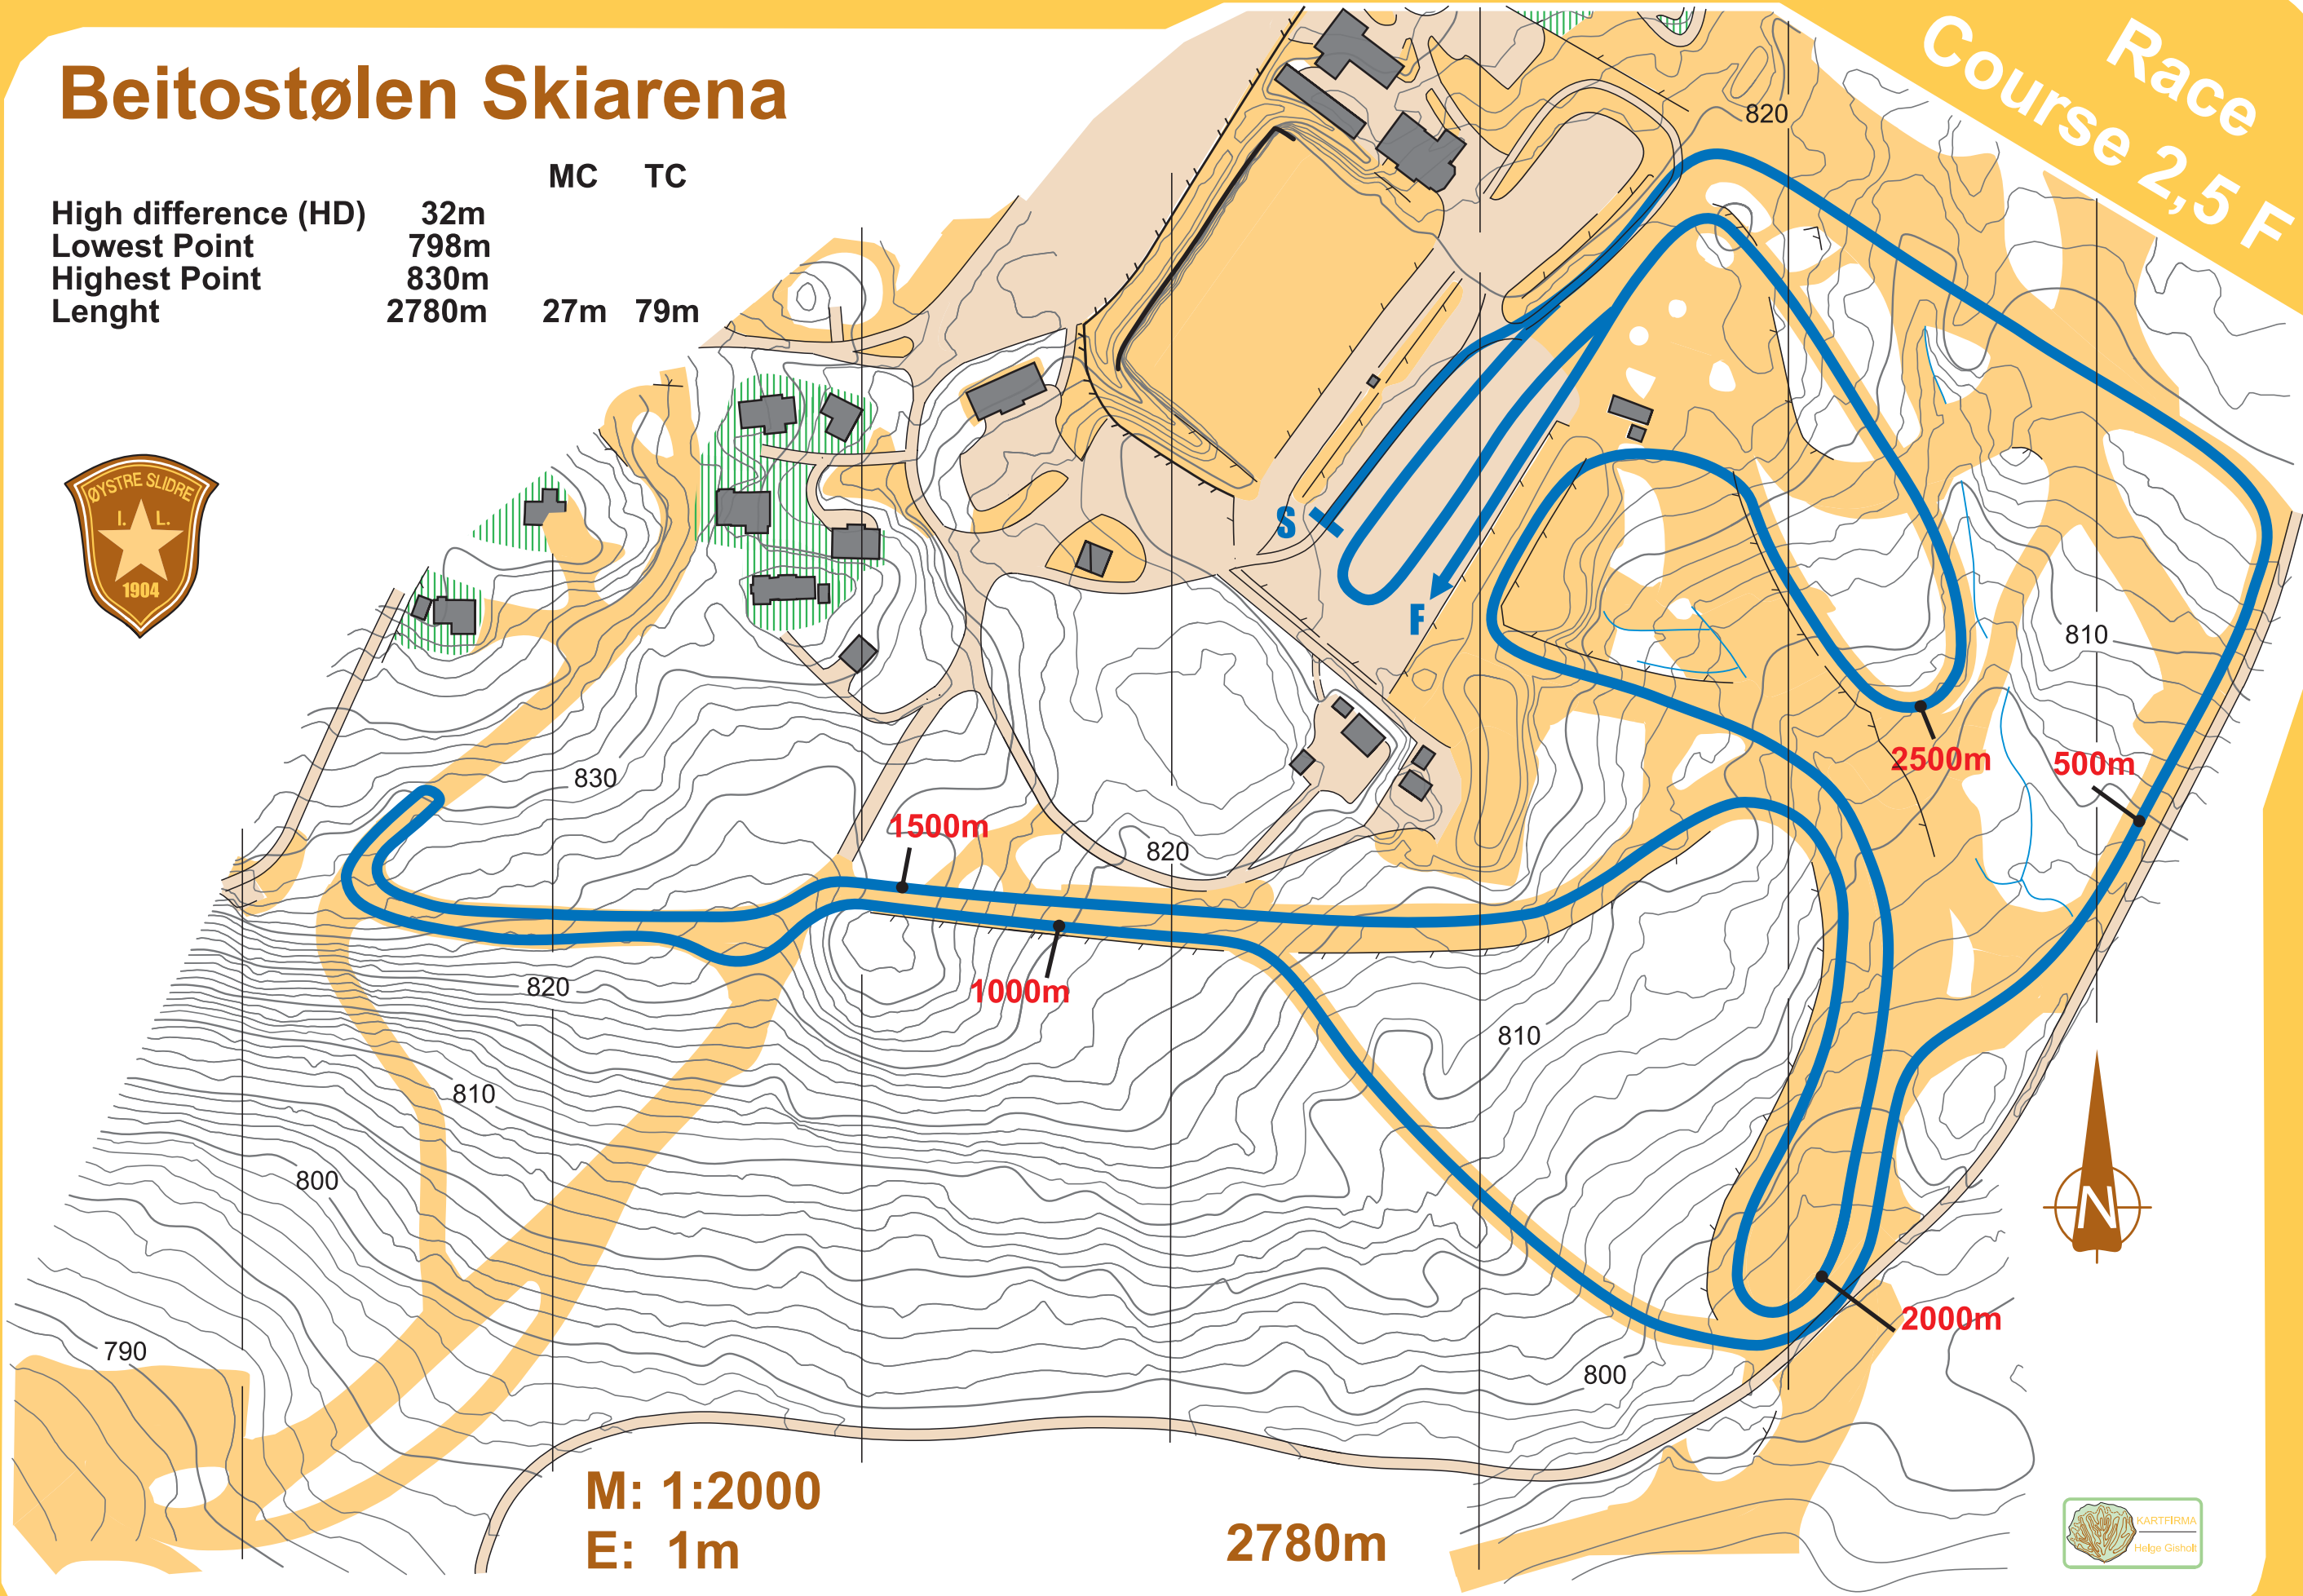

Beitostølen Skiarena

Race Course 2,5 F

High difference (HD)	32m	MC	TC
Lowest Point	798m		
Highest Point	830m		
Lenght	2780m	27m	79m

M: 1:2000
E: 1m

2780m